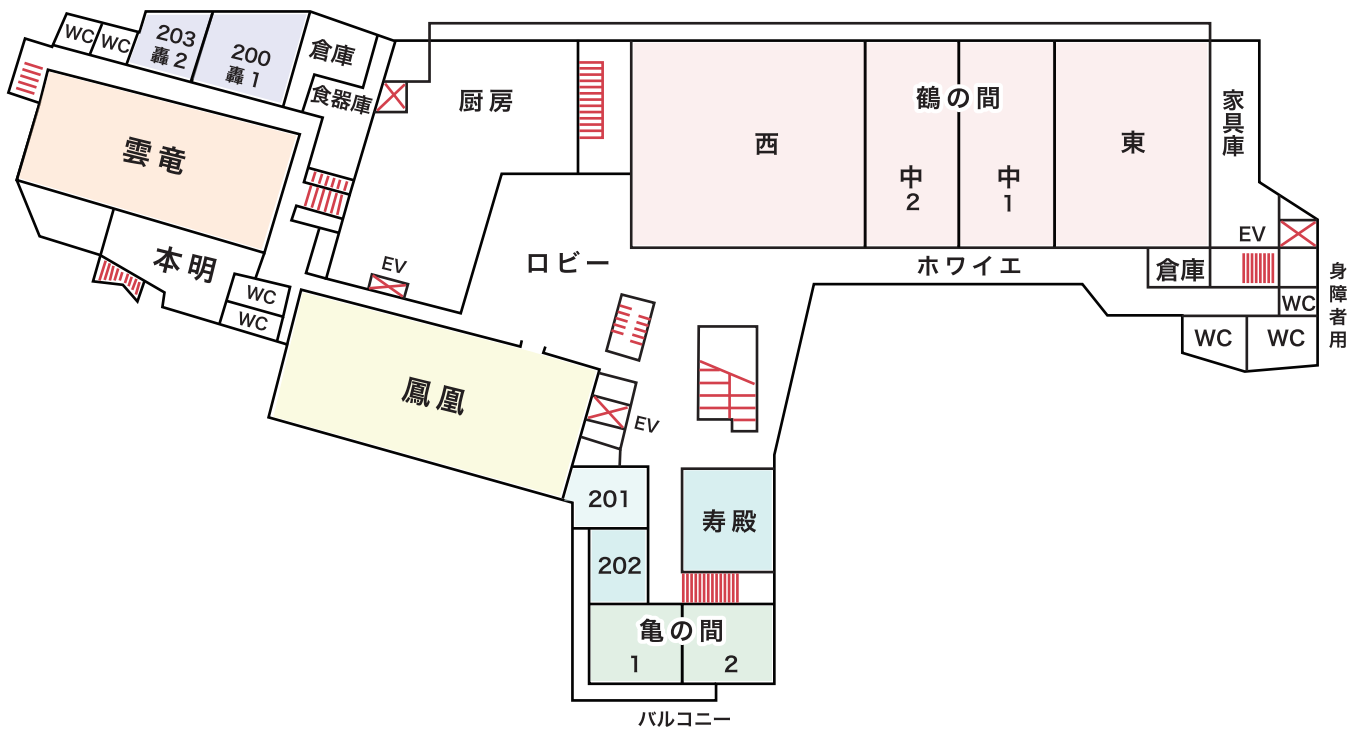

諫早観光ホテル道具屋 2階見取り図

会場名	タイプ	広さ	立食	正餐	スクール	シアター
鶴の間 (全室)	洋	910 m ²	700	480	600	1200
鶴の間 (西中)	洋	550	400	280	360	750
鶴の間 (東中)	洋	360	260	200	230	450
鶴の間 (西)	洋	415	300	240	270	550
鶴の間 (東)	洋	225	170	130	140	300
鶴の間 (中)	洋	135	80	—	90	150
亀	洋	102	50	40	60	100
亀 1	—	51	—	—	—	—
亀 2	—	51	—	—	—	—
鳳凰	洋	275	200	100	150	200
雲竜	和	110 畳	200	100	150	200
寿殿	式場	50 m ²	—	—	—	—